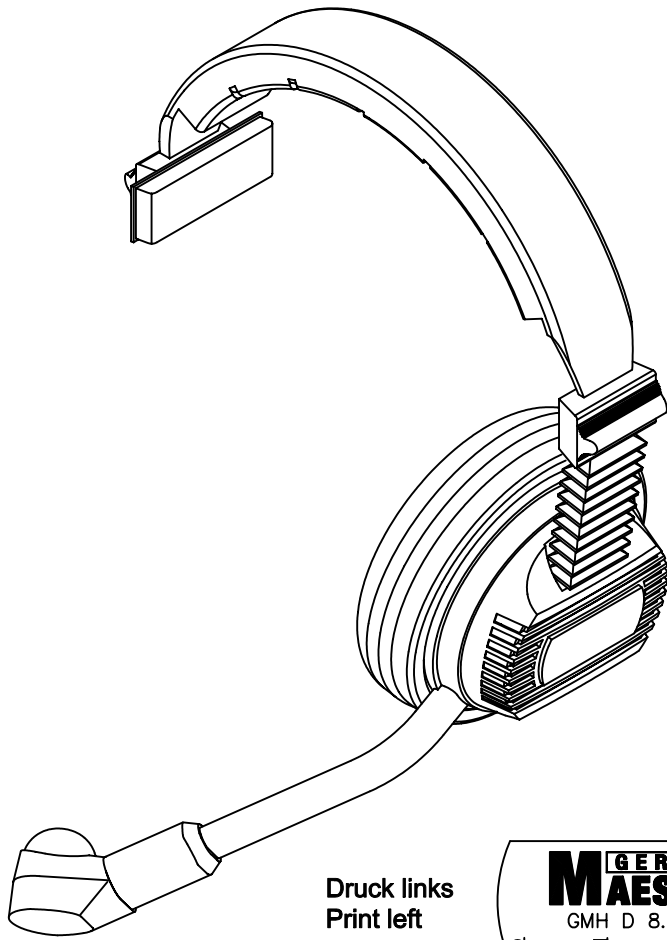

Hörsprechgarnitur / Headset

GMH D 8.400 S

Ausführung : German MAESTRO
 Mikrofon : Dynamisch 200 Ohm
 Hörer : 400 Ohm
 Anschlußleitung : 66-6091, PU-Rundkabel 1,5m
 Schalt-Schema : ---
 Stecker-Typ : ---
 Ohrpolster : Ohr-umschliessend

Version : German MAESTRO
 Microphone : Dynamic 200 Ohms
 Speakers : 400 Ohms
 Connection cable : 66-6091, PU Roundcable 1.5m
 Wiring-scheme : ---
 Plug-type : ---
 Ear Cushion : Circumaural

Druck links
 Print left