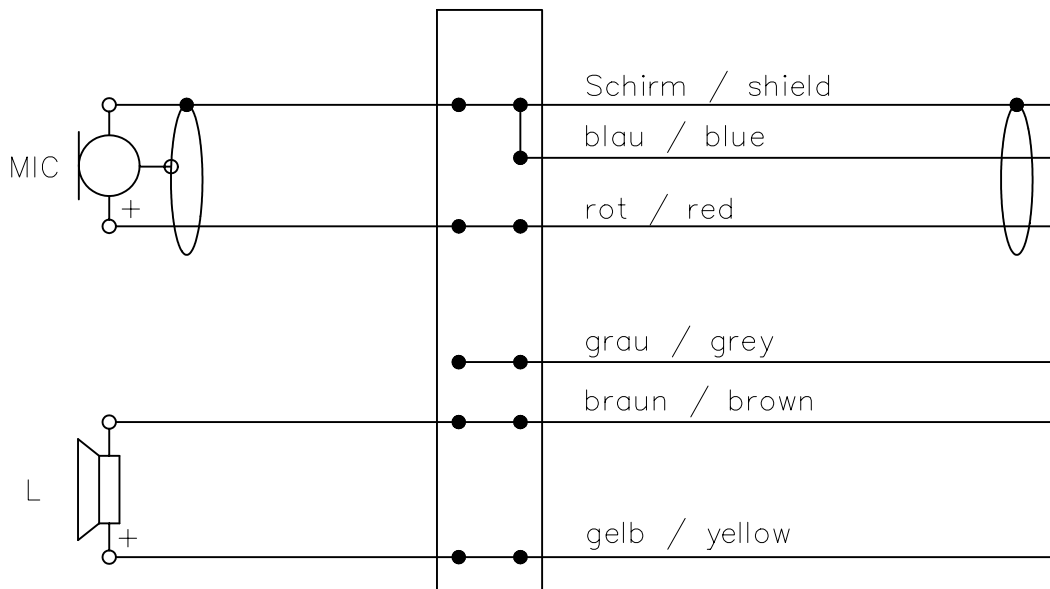

Hörsprechgarnitur / Headset

GMH D 8.400 S

Ausführung : German MAESTRO
 Mikrofon : Dynamisch 200 Ohm
 Hörer : 400 Ohm
 Anschlußleitung : 66-6091, PU-Rundkabel 1,5m
 Schalt-Schema : ---
 Stecker-Typ : ---
 Ohrpolster : Ohr-umschliessend

Version : German MAESTRO
 Microphone : Dynamic 200 Ohms
 Speakers : 400 Ohms
 Connection cable : 66-6091, PU Roundcable 1.5m
 Wiring-scheme : ---
 Plug-type : ---
 Ear Cushion : Circumaural

Druck links
 Print left