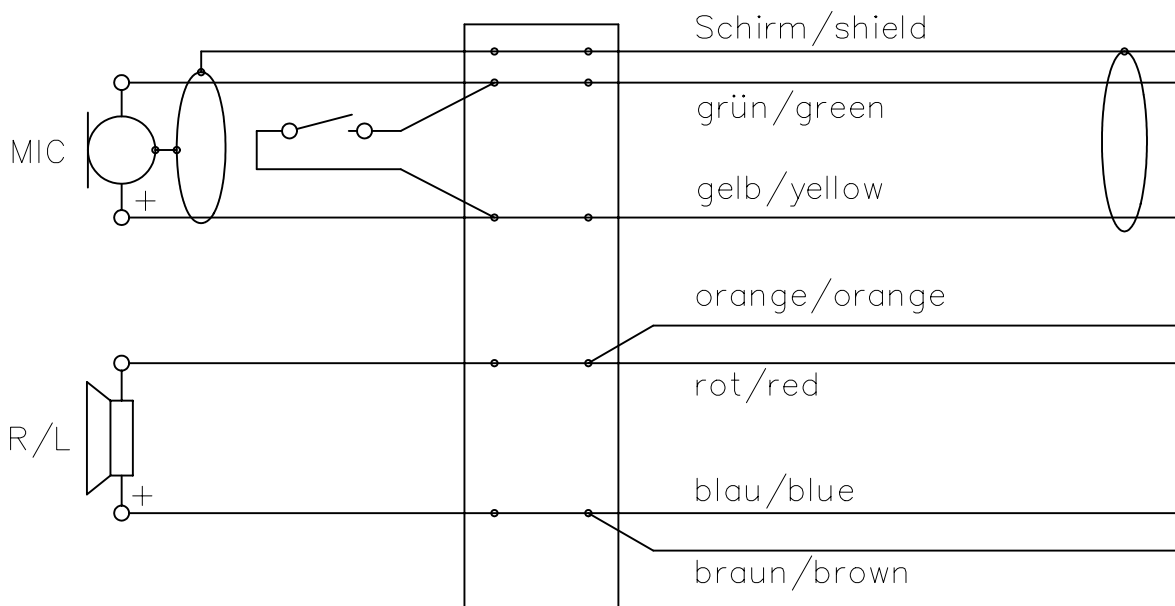

Hörsprechgarnitur / Headset

GMH D 9.400 S

Ausführung : German MAESTRO
 Mikrofon : Dynamisch 200 Ohm
 Hörer : 400 Ohm
 Anschlußleitung : 66-6059, PU-Rundkabel 1,8m
 Schalt-Schema : ---
 Stecker-Typ : ---
 Ohrpolster : Ohr-umschliessend

Version : German MAESTRO
 Microphone : Dynamic 200 Ohms
 Speakers : 400 Ohms
 Connection cable : 66-6059, PU-Roundcable 1.8m
 Wiring-scheme : ---
 Plug-type : ---
 Ear Cushion : Circumaural

Druck links
Print left

Surface:

Title:

GMH D 9.400 S
German MAESTRO

Scale:

Drawing no.:

94-6098

Sheet

1