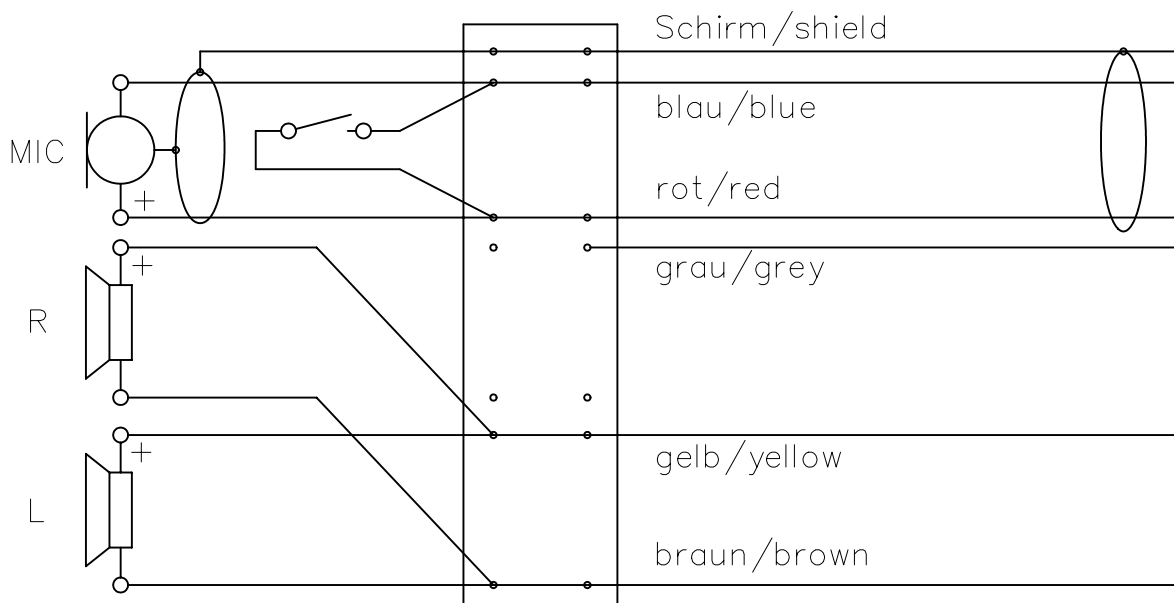

ACHTUNG ! Die verwendeten Materialien müssen dem Gesetz 2002/95/EG - RoHS + WEEE entsprechen. / Attention ! All of the used material must be according to European law 2002/95/EG - RoHS + WEEE

Diese Zeichnung ist Eigentum von MAESTRO BADENIA GmbH.
Jede Vervielfältigung, Verwertung an Dritte ist strafbar.
This drawing is property of MAESTRO BADENIA GmbH.
Any duplicating, utilization to third party is criminal.

Free dimensions according to DIN:

Projection:

Material:

Surface:

Title:

GMH D 9.400 D
German MAESTRO

Scale:

Drawing no.:

94-6171

Sheet

of

Rev.

1

1

0

Rev. ECO Date Name used for
BOM same no. ☒ BOM other no. ☐ without BOM ☐

Date created

Name

checked

Replacement:

**MAESTRO
BADENIA**

MAESTRO BADENIA
Akustik und Elektronik GmbH
Neckarstraße 20
74847 Obrigheim, Germany
Phone +49 (0) 62 61 - 6 38-0
Fax +49 (0) 62 61 - 6 38-129
www.german-maestro.de