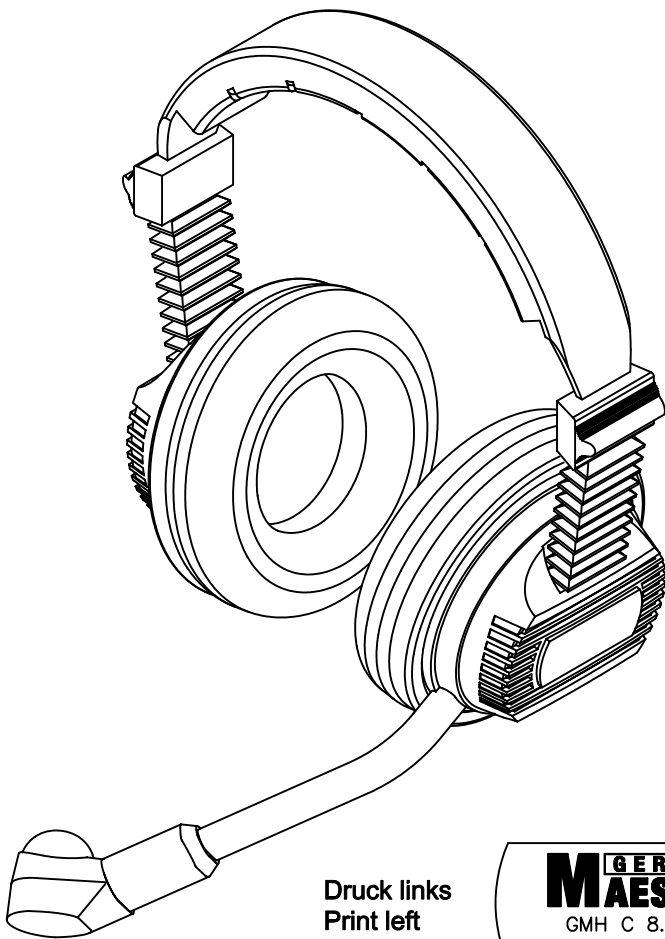

Hörsprechgarnitur / Headset

GMH C 8.35 D

Ausführung : German MAESTRO
Mikrofon : Elektretkapsel 1kOhm (2-10V)
Hörer : 2 x 35 Ohm
Anschlußleitung : 64-6293, PP umwebtes Kabel 1,3m
Schalt-Schema : ---
Stecker-Typ : 3,5mm Klinenstecker 4pol.
Ohrpolster : Ohr-umschliessend

Version : German MAESTRO
Microphone : Electret Capsule 1kOhm (2-10V)
Speakers : 2 x 35 Ohms
Connection cable : 64-6293, PP yarn braided cable 1,3m
Wiring-scheme : ---
Plug-type : 3.5mm Jack 4pin
Ear Cushion : Circumaural

Free dimensions
according to DIN:

Projection:

Material:

Surface:

Title:

GMH C 8.35 D
German MAESTRO

Scale:

Drawing no.: