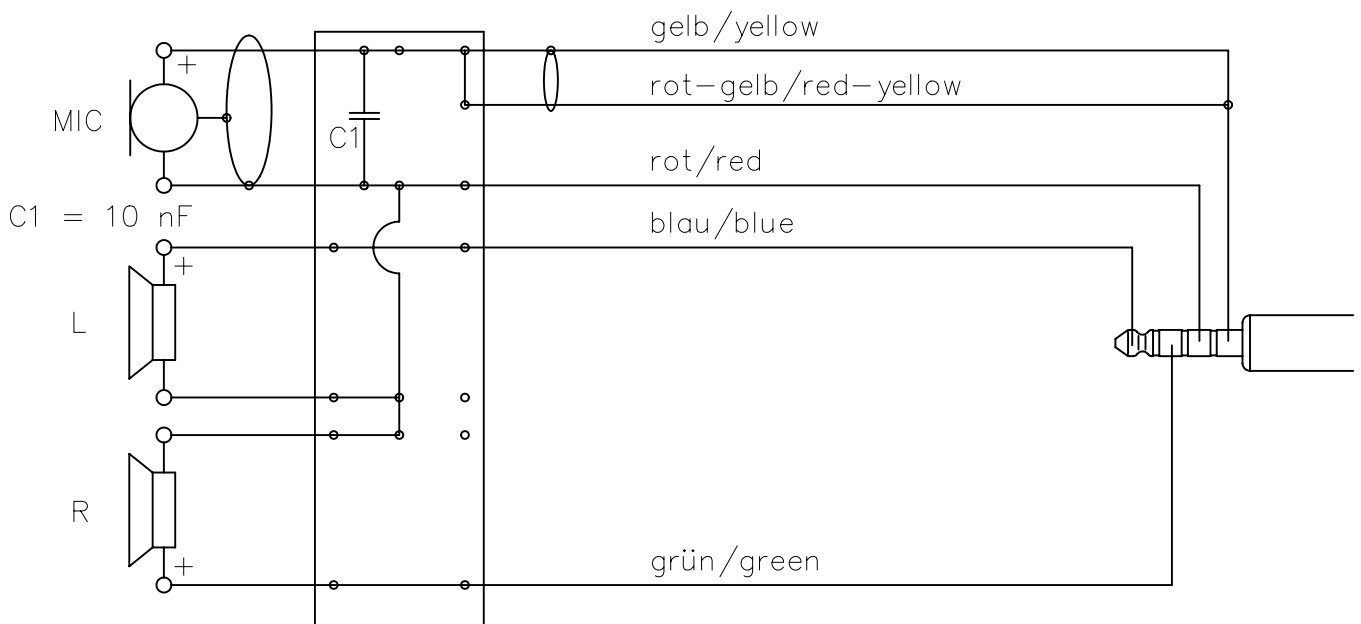

ACHTUNG ! Die verwendeten Materialien müssen dem Gesetz 2002/95/EG - RoHS + WEEE entsprechen. / Attention ! All of the used material must be according to European law 2002/95/EG - RoHS + WEEE

Diese Zeichnung ist Eigentum von MAESTRO BADENIA GmbH.
Jede Vervielfältigung, Verwertung an Dritte ist strafbar.
This drawing is property of MAESTRO BADENIA GmbH.
Any duplicating, utilization to third party is criminal.

Free dimensions
according to DIN:

Projection:

Material:

Surface:

Title:

GMH C 8.35 D
German MAESTRO

Scale:

Drawing no.:

94-6175

Sheet

of

Rev.

1 1 0

Rev. ECO Date Name used for

Jan 2011 TP

Date created Name checked

Replacement:

BOM same no. ☒ BOM other no. ☐ without BOM ☐

MAESTRO
BADENIA

MAESTRO BADENIA
Akustik und Elektronik GmbH
Neckarstraße 20
74847 Obrigheim, Germany
Phone +49 (0) 62 61 - 6 38-0
Fax +49 (0) 62 61 - 6 38-129
www.german-maestro.de