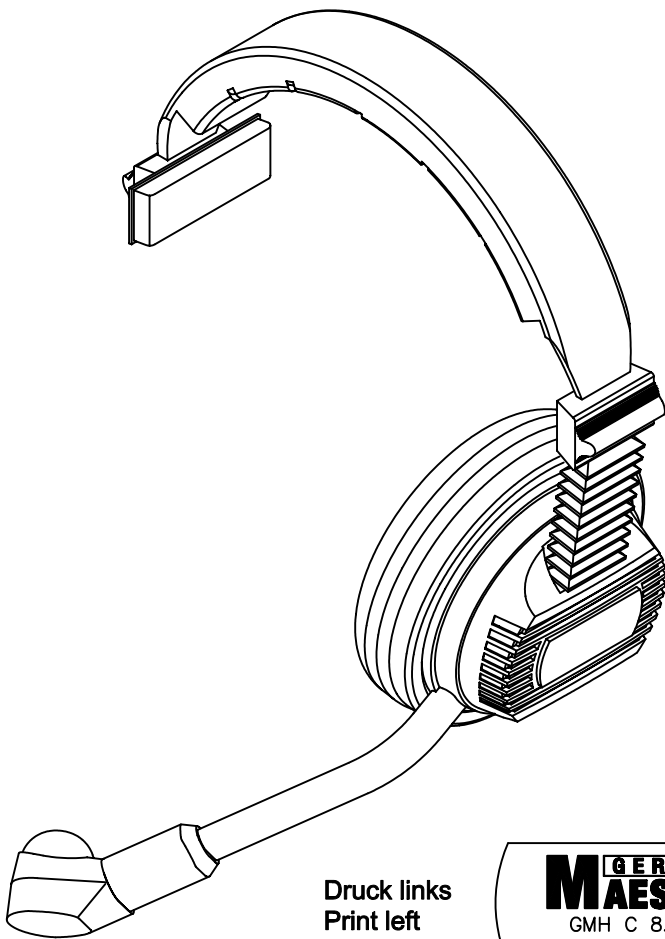

Hörsprechgarnitur / Headset

GMH C 8.40 S

Ausführung : German MAESTRO
Mikrofon : Elektretkapsel 1 kOhm (2-10V)
Hörer : 40 Ohm
Anschlußleitung : 64-6266, PU-Rundkabel 2,2m
Schalt-Schema : ---
Stecker-Typ : 2 x 3,5mm Klinkenst., Adapt. 2,5mm
Ohrpolster : Ohr-umschliessend

Version : German MAESTRO
Microphone : Electret Capsule 1 kOhms (2-10V)
Speakers : 40 Ohms
Connection cable : 64-6266, PU-Roundcable 2.2m
Wiring-scheme : ---
Plug-type : 2 x 3.5mm Jack, Adapt. 2.5mm Jack
Ear Cushion : Circumaural

Free dimensions
according to DIN:

Projection:

Material:

Surface:

Title:

GMH C 8.40 S
German MAESTRO

Scale:

Drawing no.: