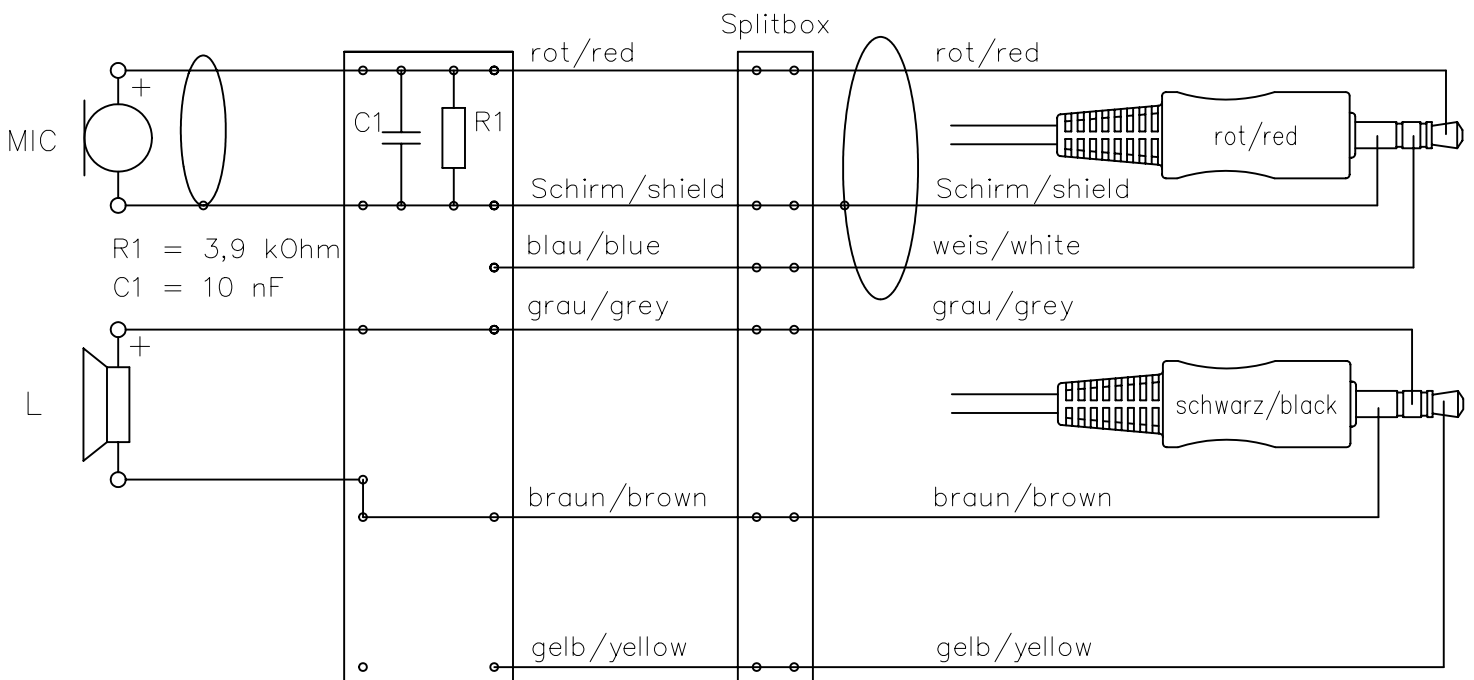

ACHTUNG ! Die verwendeten Materialien müssen dem Gesetz 2002/95/EG - RoHS + WEEE entsprechen. / Attention ! All of the used material must be according to European law 2002/95/EG - RoHS + WEEE

Diese Zeichnung ist Eigentum von MAESTRO BADENIA GmbH.
Jede Vervielfältigung, Verwertung an Dritte ist strafbar.
This drawing is property of MAESTRO BADENIA GmbH.
Any duplicating, utilization to third party is criminal.

Free dimensions
according to DIN:

Projection:

Material:

Surface:

Title:

GMH C 8.40 S
German MAESTRO

Scale:

Drawing no.:

94-6149

Sheet

of

Rev.

1 1 0

Rev. ECO Date Name used for

Mai 2008 TP

Date created Name checked

Replacement:

BOM same no. ☒ BOM other no. ☐ without BOM ☐

Date created Name checked

Date created Name checked

Replacement:

MAESTRO
BADENIA

MAESTRO BADENIA
Akustik und Elektronik GmbH
Neckarstraße 20
74847 Obrigheim, Germany
Phone +49 (0) 62 61 - 6 38-0
Fax +49 (0) 62 61 - 6 38-129
www.german-maestro.de