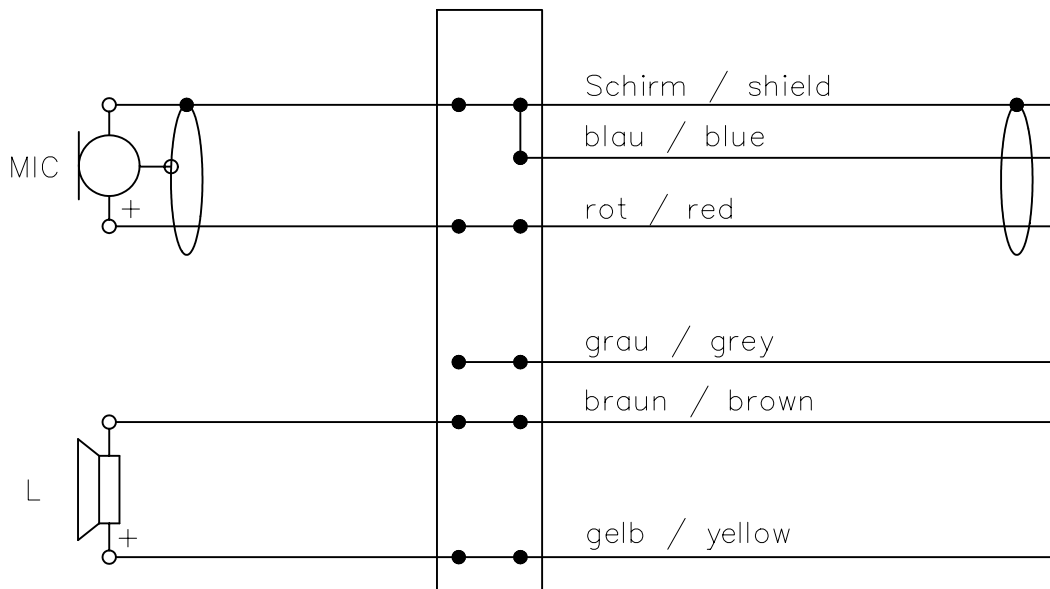

Hörsprechgarnitur / Headset

GMH D 8.35 S

Ausführung : German MAESTRO
 Mikrofon : Dynamisch 200 Ohm
 Hörer : 35 Ohm
 Anschlußleitung : 66-6091, PU-Rundkabel 1,5m
 Schalt-Schema : ---
 Stecker-Typ : ---
 Ohrpolster : Ohr-umschliessend

Version : German MAESTRO
 Microphone : Dynamic 200 Ohm
 Speakers : 35 Ohm
 Connection cable : 66-6091, PU Roundcable 1.5m
 Wiring-scheme : ---
 Plug-type : ---
 Ear Cushion : Circumaural

Druck links
Print left

Free dimensions according to DIN:

Projection:

Material:

Surface:

Title:

GMH D 8.35 S
German MAESTRO

Scale:

Drawing no.: