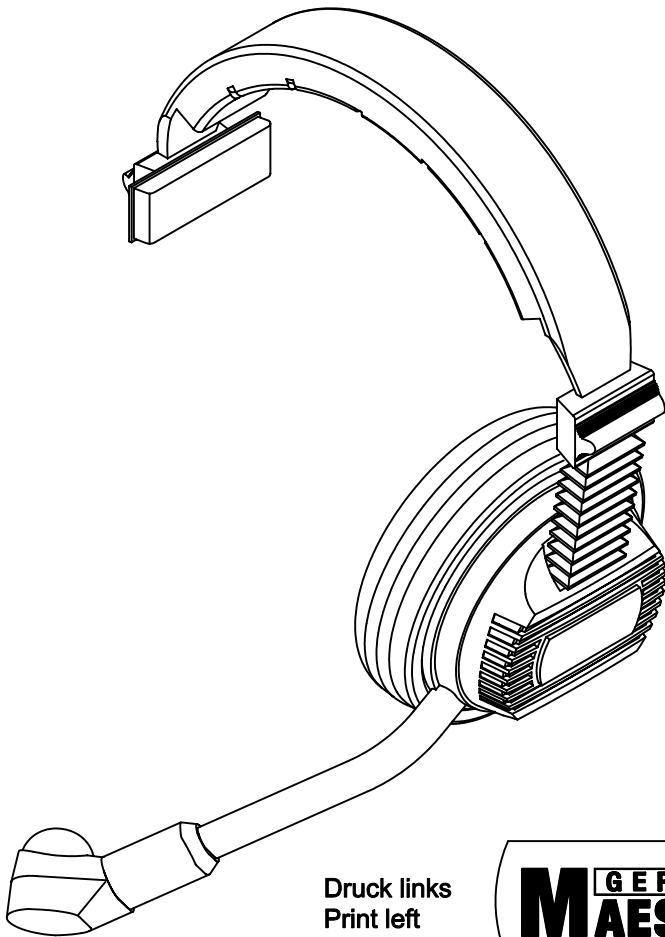

Hörsprechgarnitur / Headset

GMH D 8.35 S

Ausführung : German MAESTRO
 Mikrofon : Dynamisch 200 Ohm
 Hörer : 35 Ohm
 Anschlußleitung : 66-6091, PU-Rundkabel 1,5m
 Schalt-Schema : ---
 Stecker-Typ : ---
 Ohrpolster : Ohr-umschliessend

Version : German MAESTRO
 Microphone : Dynamic 200 Ohm
 Speakers : 35 Ohm
 Connection cable : 66-6091, PU Roundcable 1.5m
 Wiring-scheme : ---
 Plug-type : ---
 Ear Cushion : Circumaural

Druck links
Print left