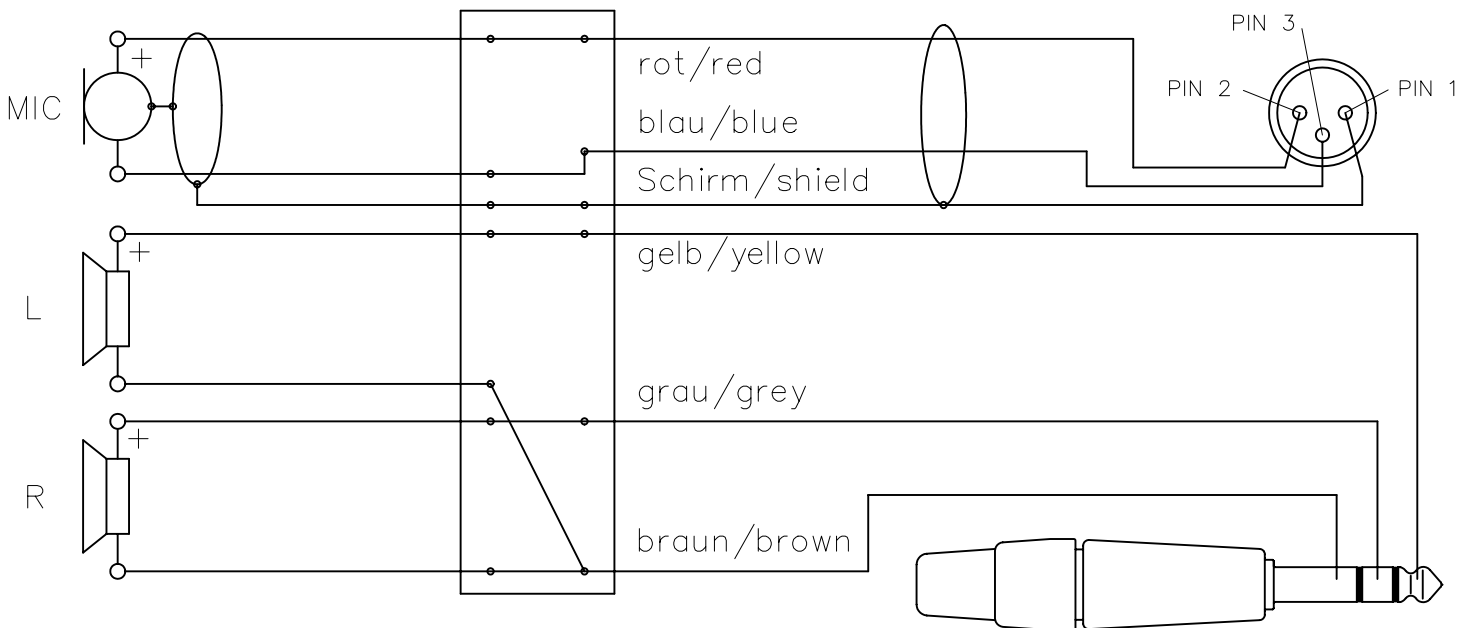

ACHTUNG ! Die verwendeten Materialien müssen dem Gesetz 2002/95/EG - RoHS + WEEE entsprechen. / Attention ! All of the used material must be according to European law 2002/95/EG - RoHS + WEEE

Diese Zeichnung ist Eigentum von MAESTRO BADENIA GmbH.
Jede Vervielfältigung, Verwertung an Dritte ist strafbar.
This drawing is property of MAESTRO BADENIA GmbH.
Any duplicating, utilization to third party is criminal.

Free dimensions
according to DIN:

Projection:

Material:

Surface:

Title:

GMH D 8.100 D
German MAESTRO

Scale:

Drawing no.:

94-6190

Sheet

1

of

1

Rev.

0

Rev. ECO Date Name used for

Aug 2012

TP

BOM same no. ☒ BOM other no. ☐ without BOM ☐

Date created

Name

checked

Replacement:

MAESTRO
BADENIA

MAESTRO BADENIA
Akustik und Elektronik GmbH
Neckarstraße 20
74847 Obrigheim, Germany
Phone +49 (0) 62 61 - 6 38-0
Fax +49 (0) 62 61 - 6 38-129
www.german-maestro.de