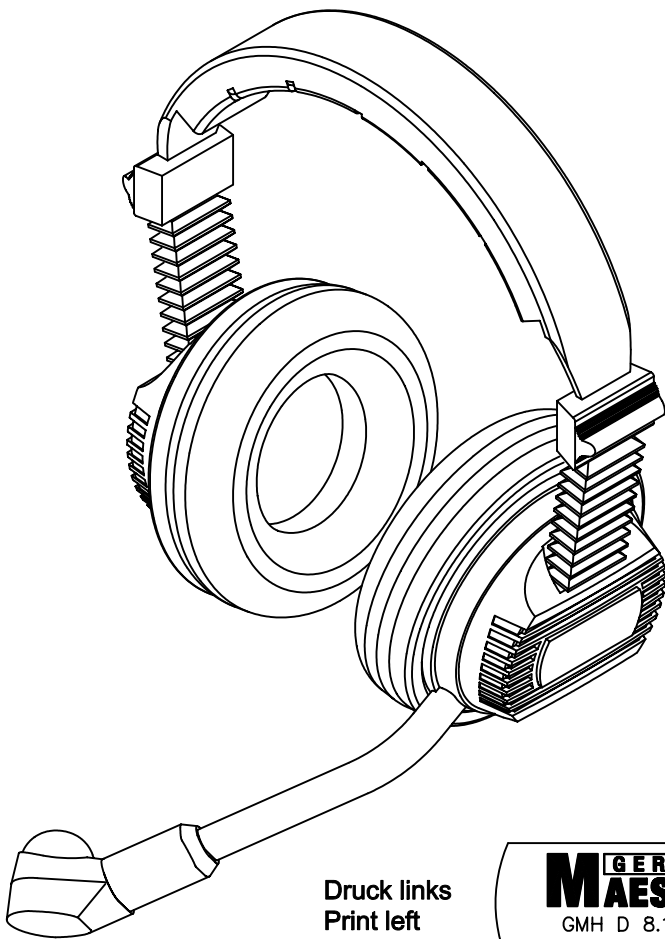

Hörsprechgarnitur / Headset

GMH D 8.100 D

Ausführung : German MAESTRO
Mikrofon : Dynamisch 200 Ohm
Hörer : 2 x 100 Ohm
Anschlußleitung : 64-6276, PU-Rundkabel 3m
Schalt-Schema : ---
Stecker-Typ : 6,35mm Klinckenstecker, 3pol. XLR
Ohrpolster : Ohr-umschliessend

Version : German MAESTRO
Microphone : Dynamic 200 Ohms
Speakers : 2 x 100 Ohms
Connection cable : 64-6276, PU-Roundcable 3m
Wiring-scheme : ---
Plug-type : 6.35mm Jack, 3pin XLR
Ear Cushion : Circumaural